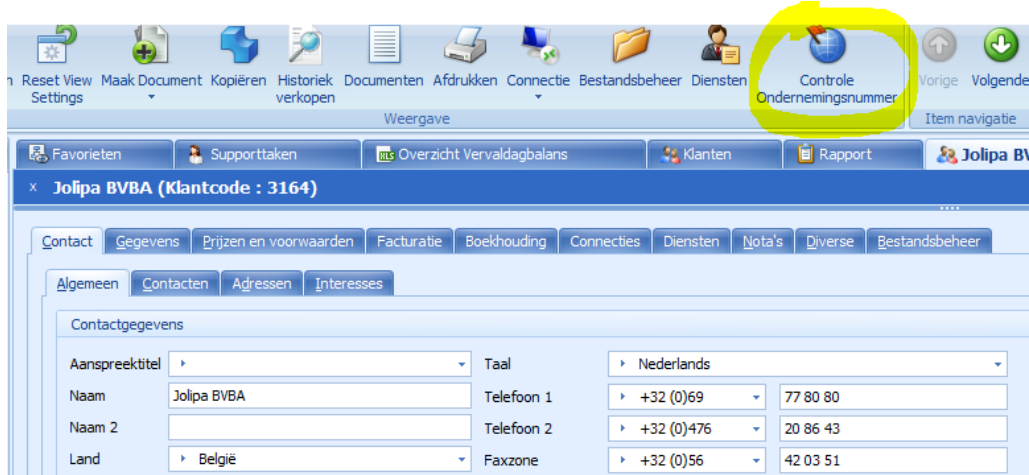

Controle Ondernemingsnummer klanten

- Open de klantenfiche
- Klik bovenaan op 'Controle Ondernemingsnr'

- Indien het oke is, krijg je dit

- Het is ook mogelijk dat je een time-out krijgt, dan moet je gewoon eens opnieuw proberen
- Je kan ook een veld toevoegen aan de klantenlijst, zodat je kan zien of het ondernemingsnr effectief gecontroleerd is. Je vindt dit veld terug onder 'Klant – Firma' in de veldenkiezer

Klant	Nummer	Telefoonnummer	Straat	Ondernemings Nr	Controle Status	Po
Jolipa BVBA	3164	+32 69 77 80 80	Rue de la Forêt 5		Gecontroleerd en geldig	75
Lebbe Emmily	8551	+32 56 426542	Maurits Lauwersplein 17		Gecontroleerd en geldig	85